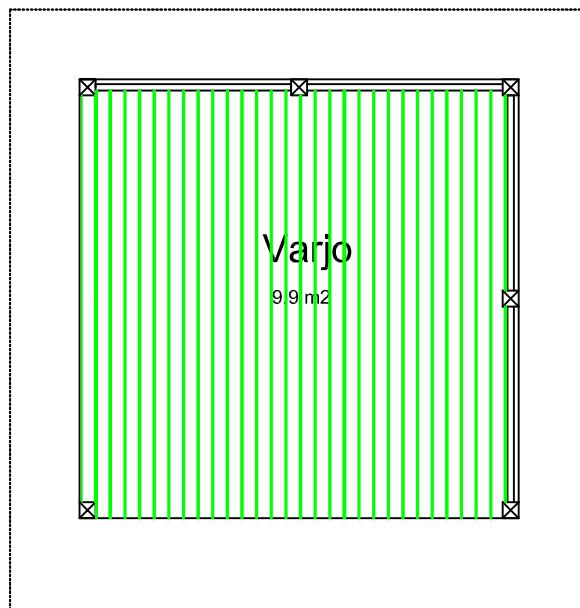

Olotar Varjo
julkisivut + pohja esimerkkikuvana
10 m² kokoluokassa

ETUSEINÄ

OIKEA SIVUSEINÄ

TAKASEINÄ

VASEN SIVUSEINÄ