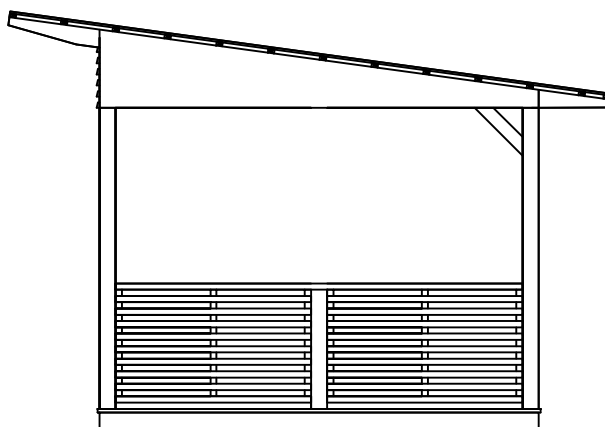

Olotar Varjo
julkisivut + pohja esimerkkikuvana
10 m² kokoluokassa

ETUSEINÄ

OIKEA SIVUSEINÄ

TAKASEINÄ

VASEN SIVUSEINÄ