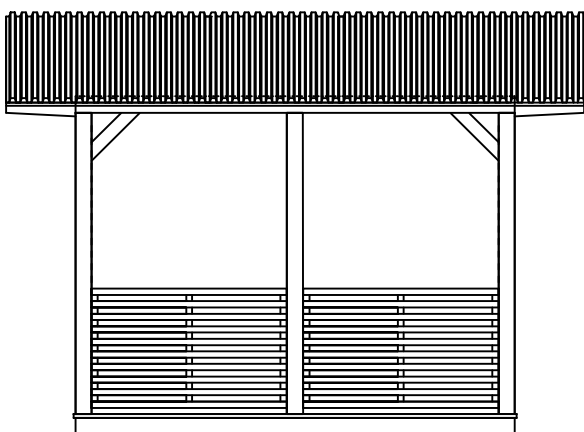

Olotar Varjo
julkisivut + pohja esimerkkikuvana
10 m² kokoluokassa

ETUSEINÄ

OIKEA SIVUSEINÄ

TAKASEINÄ

VASEN SIVUSEINÄ