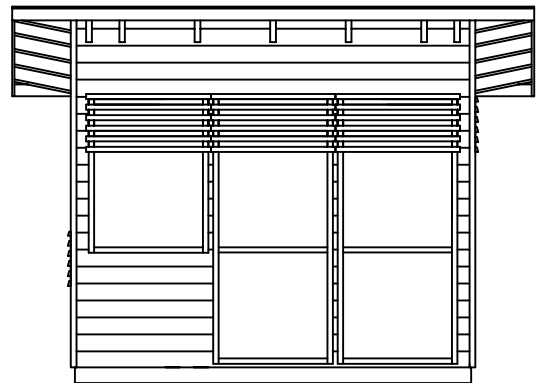

Olotar Valo
julkisivut + pohja esimerkkikuvana
10 m² kokoluokassa

VASEN SIVUSEINÄ

ETUSEINÄ

OIKEA SIVUSEINÄ

TAKASEINÄ