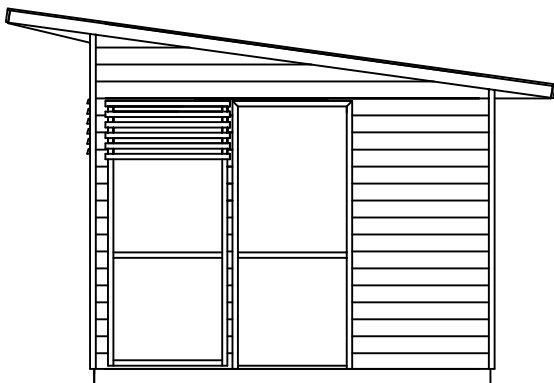

Olotar Valo
julkisivut + pohja esimerkkikuvana
10 m² kokoluokassa

VASEN SIVUSEINÄ

ETUSEINÄ

OIKEA SIVUSEINÄ

TAKASEINÄ