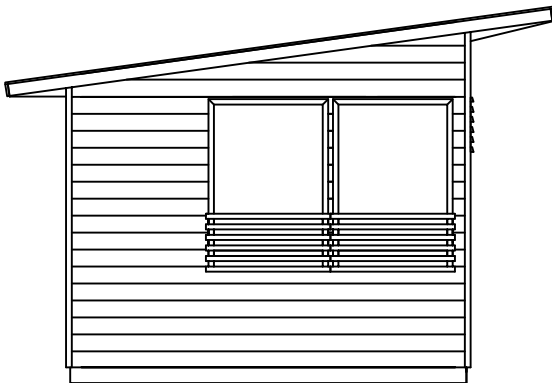

Olotar Valo
julkisivut + pohja esimerkkikuvana
10 m² kokoluokassa

VASEN SIVUSEINÄ

ETUSEINÄ

OIKEA SIVUSEINÄ

TAKASEINÄ