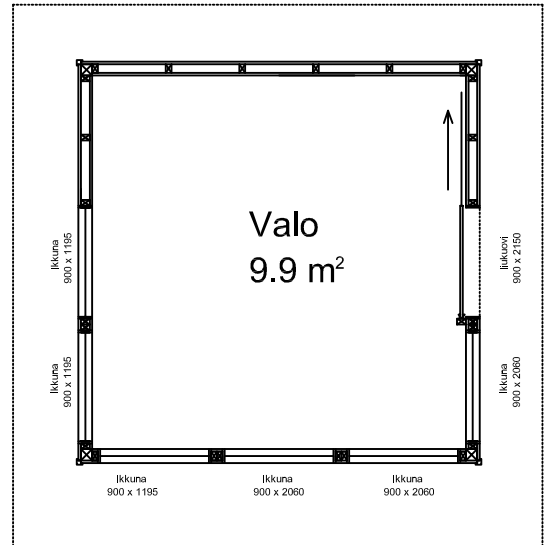

Olotar Valo
julkisivut + pohja esimerkkikuvana
10 m² kokoluokassa

VASEN SIVUSEINÄ

ETUSEINÄ

OIKEA SIVUSEINÄ

TAKASEINÄ