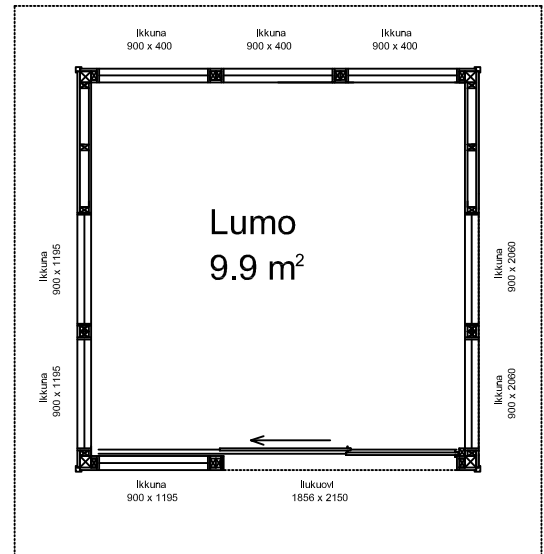

Olotar Lumo
julkisivut + pohja esimerkkikuvana
10 m² kokoluokassa

VASEN SIVUSEINÄ

OIKEA SIVUSEINÄ

ETUSEINÄ

TAKASEINÄ