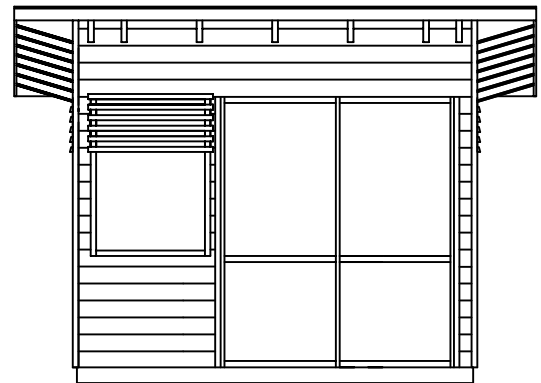

Olotar Lumo
julkisivut + pohja esimerkkikuvana
10 m² kokoluokassa

VASEN SIVUSEINÄ

OIKEA SIVUSEINÄ

ETUSEINÄ

TAKASEINÄ