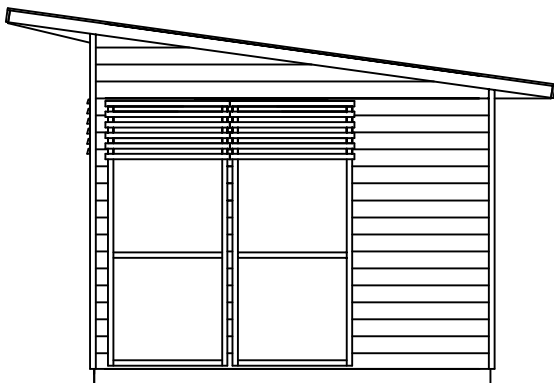

Olotar Lumo
julkisivut + pohja esimerkkikuvana
10 m² kokoluokassa

VASEN SIVUSEINÄ

OIKEA SIVUSEINÄ

ETUSEINÄ

TAKASEINÄ