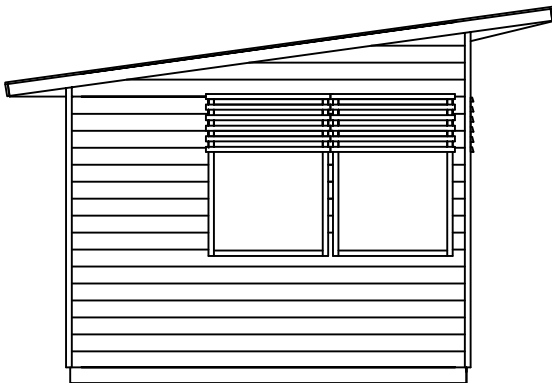

Olotar Lumo
julkisivut + pohja esimerkkikuvana
10 m² kokoluokassa

VASEN SIVUSEINÄ

OIKEA SIVUSEINÄ

ETUSEINÄ

TAKASEINÄ