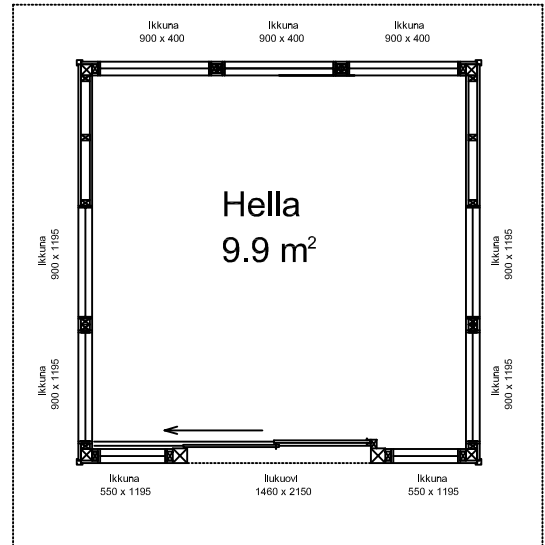

Olotar Hella
julkisivut + pohja esimerkikuvana
10 m² kokoluokassa

VASEN SIVUSEINÄ

OIKEA SIVUSEINÄ

TAKASEINÄ

ETUSEINÄ