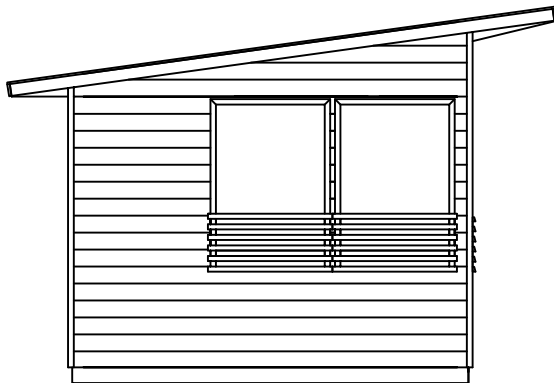

Olotar Hella
julkisivut + pohja esimerkikuvana
10 m² kokoluokassa

VASEN SIVUSEINÄ

OIKEA SIVUSEINÄ

TAKASEINÄ

ETUSEINÄ