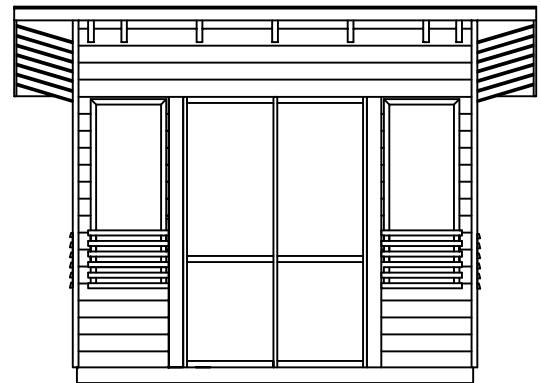

Olotar Hella
julkisivut + pohja esimerkikuvana
10 m² kokoluokassa

VASEN SIVUSEINÄ

OIKEA SIVUSEINÄ

TAKASEINÄ

ETUSEINÄ