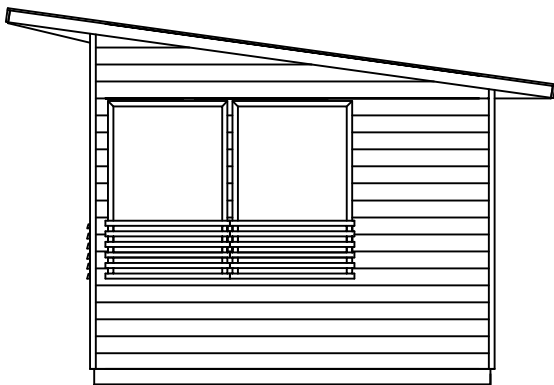

Olotar Hella
julkisivut + pohja esimerkikuvana
10 m² kokoluokassa

VASEN SIVUSEINÄ

OIKEA SIVUSEINÄ

TAKASEINÄ

ETUSEINÄ