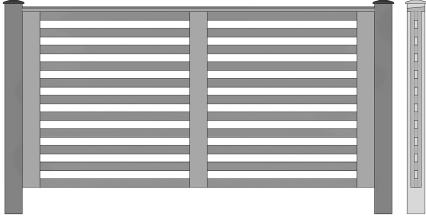

Perinteistä puuaitaa nykyaikaiseen pihaan.

Moderni-aitaelementti on valkoiseksi pohjamaalattua hienosahattua kuusilautaa. Kuusilaudan koko on 20×98 mm. Vaakasuuntaiset rimat ovat 20×48 mm kokoista puutavaraa ja rimojen väli on 45 mm. Viistetty katelauta on 19×28/100 mm kokoista kuusilautaa. Aitaelementti on 100 cm korkea ja 200 cm pitkä.

Kruunuaita Oy:n valmistamat aitaelementit on valmistettu laadukkaasta ja aitoihin erinomaisesti soveltuvasta hienosahattusta kuusipuutavarasta. Viimeistelyihin yksityiskohtiin on panostettu. Vaakajuoksut, sekä katelaudat on viistetty, jolloin kosteus ei jää haitallisesti lautojen päälle tai väleihin ja vesisade huuhtoo automaattisesti roskat ja muut epäpuhtaudet pois aidan kaikilta pinnoilta. Aitaelementit on valmiiksi pohjamaalattu, joten myös liitoskohdat on suojattu yhdellä maalikerroksella.

**Aitaelementin koko**

100 cm korkea ja 200 cm pitkä

Materiaali

Hienosahattu kuusilauta (20x98mm)

Pintakäsittely

Valkoinen pohjamaali

Vaakarimat

Vaakasuuntaiset rimat ovat 20x48 mm kokoista puutavaraa ja rimojen väli on 45 mm

Katelauta

Viistetty katelauta on 19x28/100 mm kokoista kuusilautaa